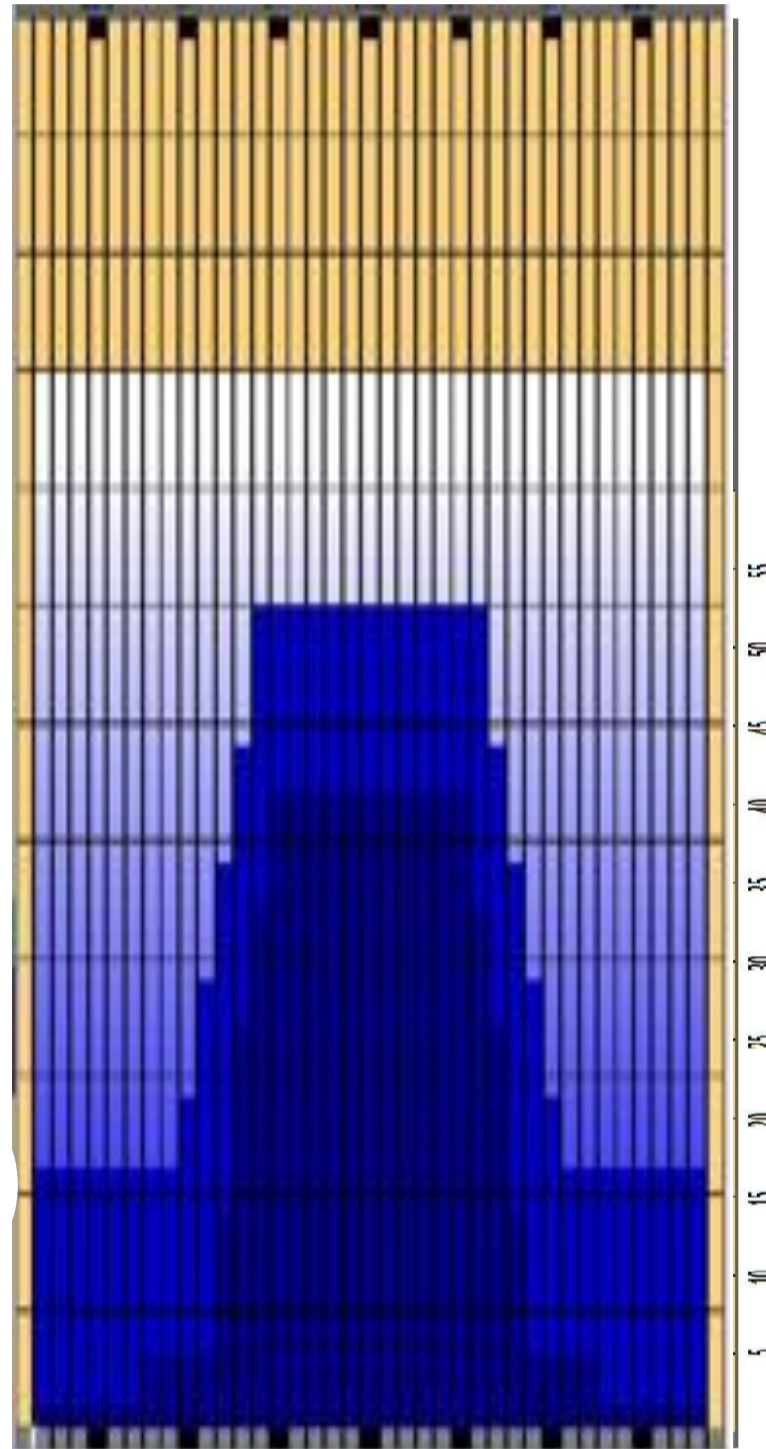

Oil Pattern Distance	45	Reverse Brush Drop	41	Oil Per Board	50 ul
Forward Oil Total	12.15 mL	Reverse Oil Total	9.3 mL	Volume Oil Total	21.45 mL

プロからのおすすめ

～ボールの表面加工～

ポリッシュ or **サンディング**

～ボールの素材～

ソリッド or **ハイブリッド** or パール

～狙うフッキングポイント～

10～15枚目付近を基準に狙う

ロングパターンの為

インサイドがおすすめです

Item	3L-7L:18L-18R	8L-12L:18L-18R	13L-17L:18L-18R	18L-18R:17R-13R	18L-18R:12R-8R	18L-18R:7R-3R
Description	Outside Track:Middle	Middle Track:Middle	Inside Track:Middle	Middle: Inside Track	Middle:Middle Track	Middle:Outside Track
Track Zone Ratio	7.67	3.59	1.07	1.07	3.59	7.67